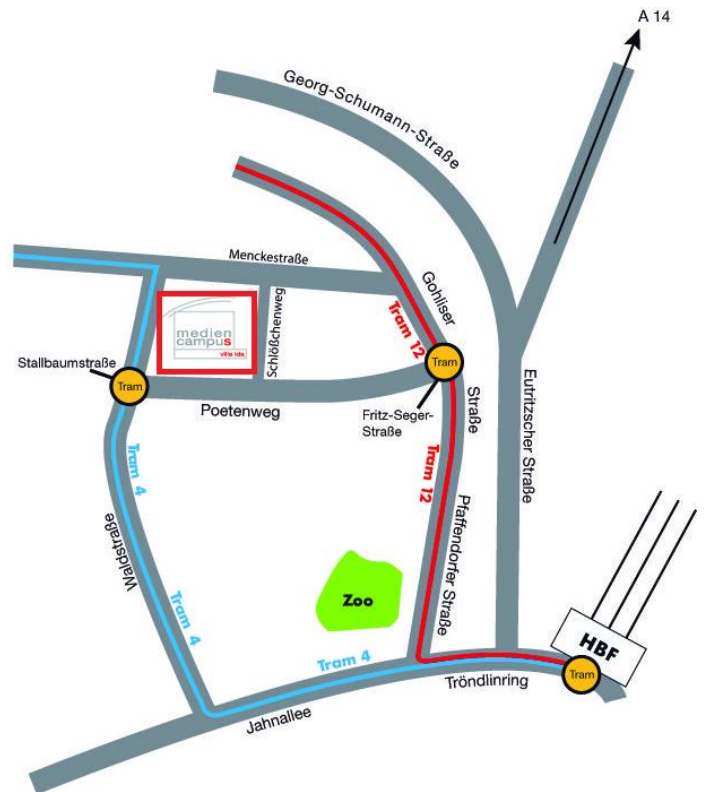

Veranstaltungsort

Mediencampus Villa Ida
Poetenweg 28
04155 Leipzig

Ausreichend öffentliche Parkflächen im Poetenweg

Entfernung Leipzig Hauptbahnhof → Mediencampus Villa Ida: ca. 2 km

Fußweg: 25 Minuten

Anfahrt mit den öffentlichen Verkehrsmitteln

Option 1

- Steigen Sie am Hauptbahnhof in die Tram 4 Richtung Leipzig, Gohlis, Landsberger Str. ein
- Verlassen Sie die Tram (6 Stationen, Dauer: ca. 15 Minuten) an der Station Stallbaumstraße
- Nach 250 m (3 Minuten zu Fuß) erreichen Sie den Mediencampus

Option 2

- Steigen Sie am Hauptbahnhof in die Tram 12 Richtung Leipzig, Gohlis-Nord, Virchowstr. ein
- Verlassen Sie die Tram (6 Stationen, Dauer: ca. 15 Minuten) an der Station Fritz-Seger-Straße
- Nach 550 m (7 Minuten zu Fuß) erreichen Sie den Mediencampus